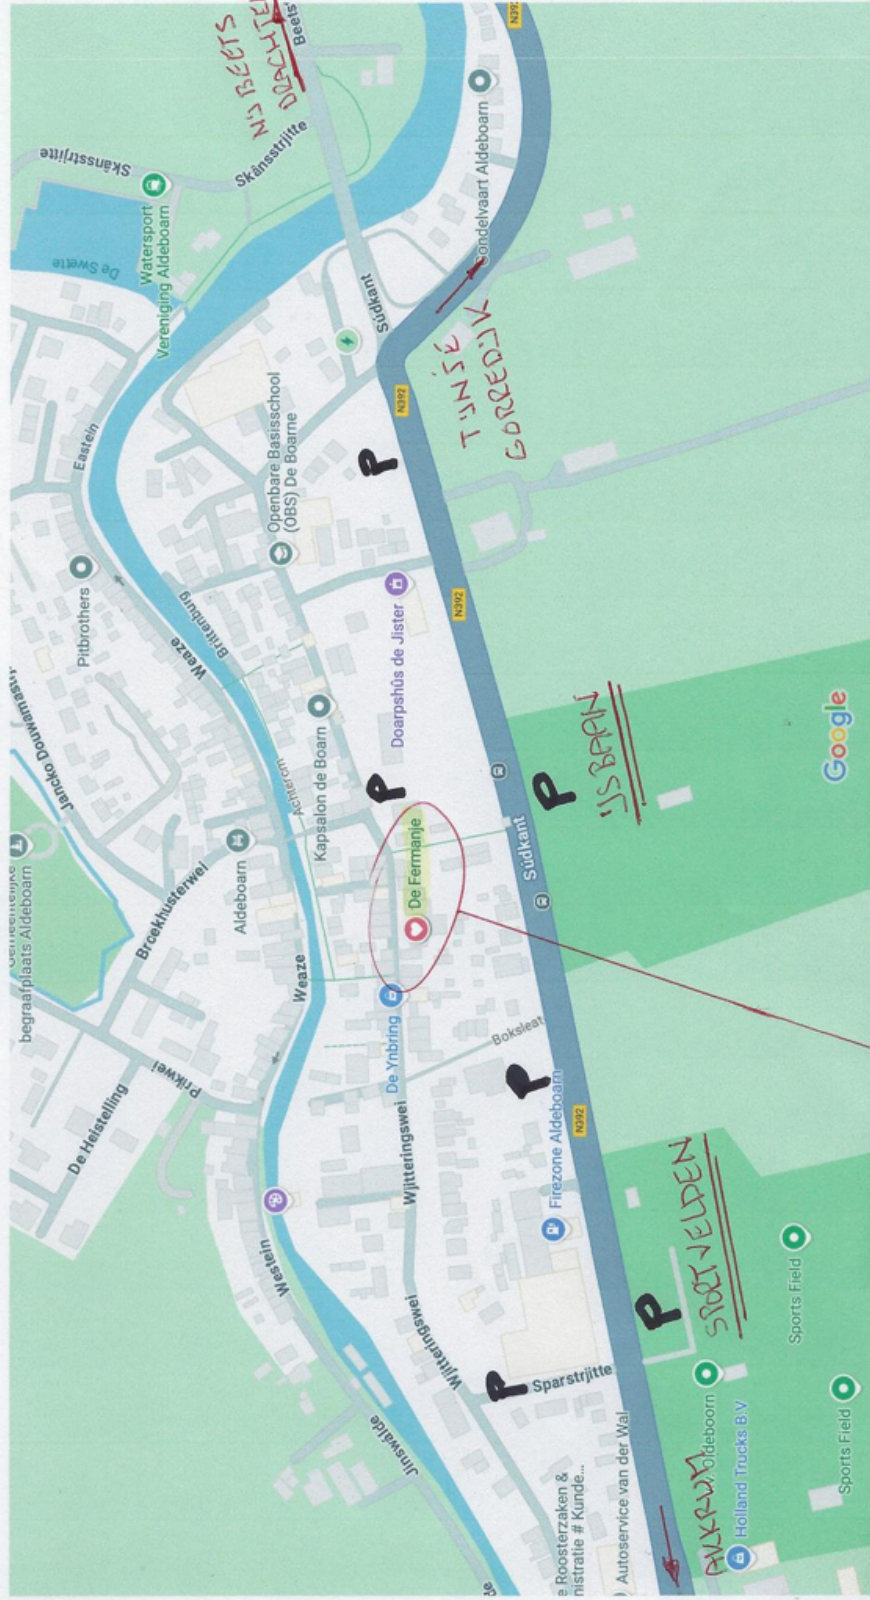

ALDEBOARN

ANDRINGA STRIJTTE 7